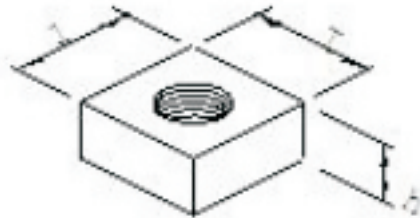

Akcesoria montażowe

Śruby rzymskie

średnica	standardowa długość (mm)
M8	1900
M10	1900
M12	1900
M14	1900
M16	1900
M20	1900
M24	1900

standardowy kolor: czerwony / biały

Kostki do śrub rzymskich

<i>średnica</i>	<i>standardowa długość (mm)</i>
M8	16 x 16 x 8
M10	18 x 18 x 10
M12	24 x 24 x 12
M14	28 x 28 x 14
M16	30 x 30 16
M20	36 x 36 x 20
M24	41 x 41 x 24