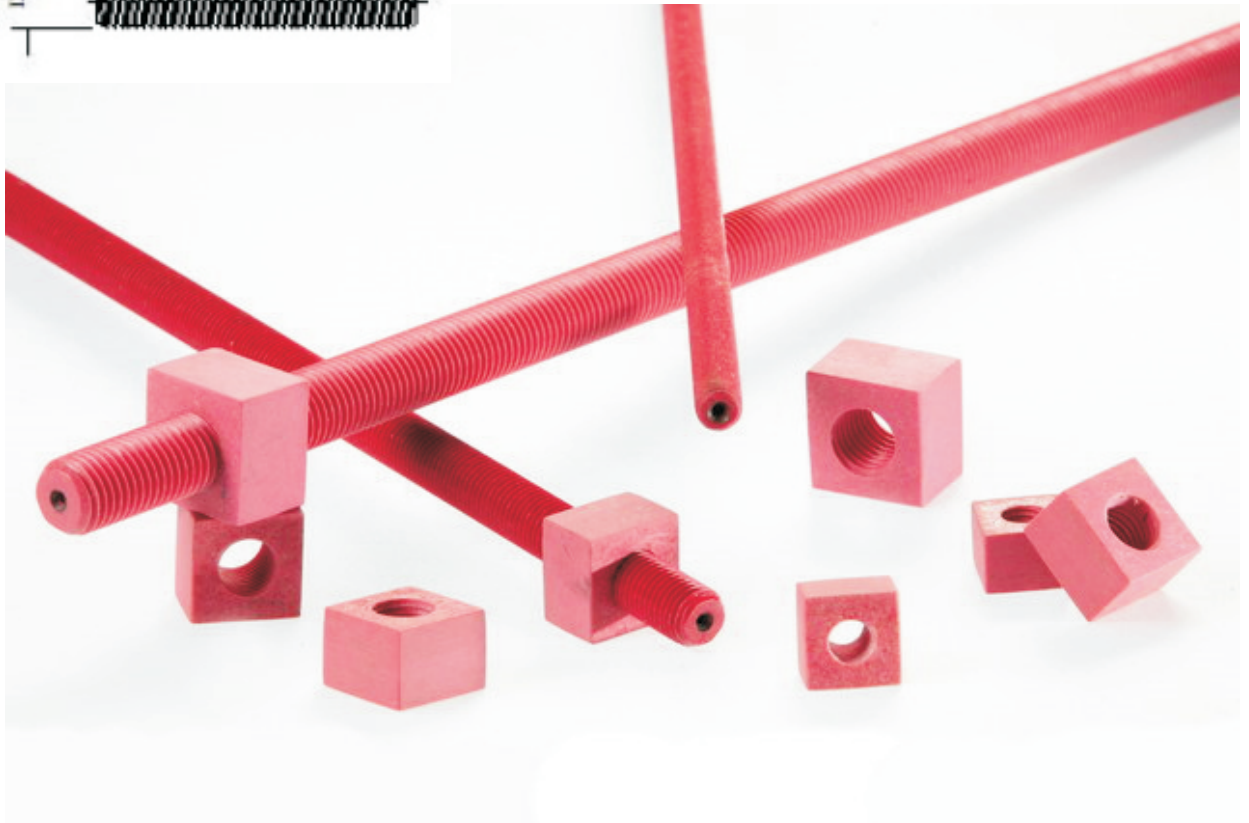

Akcesoria montażowe

Śruby rzymskie

średnica	standardowa długość (mm)
M8	1900
M10	1900
M12	1900
M14	1900
M16	1900
M20	1900
M24	1900

standardowy kolor: czerwony / biały

Kostki do śrub rzymskich

<i>średnica</i>	<i>standardowa długość (mm)</i>
M8	16 x 16 x 8
M10	18 x 18 x 10
M12	24 x 24 x 12
M14	28 x 28 x 14
M16	30 x 30 16
M20	36 x 36 x 20
M24	41 x 41 x 24

standardowy kolor: czerwony / biały